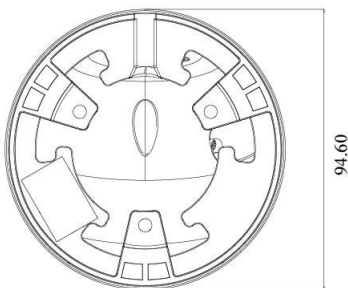

網路高清攝影機

HS-D071WL

- H.265+ / H.265 / H.264+ / H.264 / MJPEG
- 2MP (1920 × 1080)
- ICR 紅外移動濾光片自動切換，實現日夜功能
- 3D 數位降噪/數位寬動態/強光抑制/背光補償
- 支援感興趣區域 (ROI) 編碼
- 支援智能補光
- 20~30m 白光投射距離; 20~30m 紅外夜視距離
- DC12V/PoE 供電
- IP67 防護等級
- 支援三碼流
- 支援 micro SD 卡，最大支援容量 256GB
- 支援 P2P 功能
- 支援 SMD
- 支援跨界偵測、區域入侵偵測、物品遺留遺失偵測、影像異常偵測

HS-D071WL

攝影機	
攝像元件	1 / 2.8 " CMOS
圖像像素	1920 × 1080
電子快門	1 / 3 s ~ 1 / 100,000 s
最低照度	0.008 lux @F1.6, AGC ON; 0 lux with illumination on
鏡頭	固焦 2.8 mm @ F1.6
可視角度	水平視角：107° 垂直視角：56° 對角線視角：126°
白光投射距離	20~30m
紅外線投射距離	20~30m
日夜切換	ICR 自動切換
寬動態	120 dB
背光補償	支援
強光抑制	支援
信噪比	≥ 50dB
數位降噪	3D DNR
鏡頭角度調整	水平: 0°~360°; 垂直: 0°~75°; 旋轉: 0°~360°
影像	
影像壓縮格式	主碼流：H.265+/H.265/H.264+/H.264 子碼流 / 第三碼流： H.265+/H.265/H.264+/H.264/MJPEG
H.265編碼標準	Main Profile@Leve4.1 High Tier
解析度	1080P(1920x1080), 720P(1280x720), D1, VGA(640x480), 480x240, CIF
第一碼流 (S1)	1080P / 720P (30 / 25fps)
第二碼流 (S2)	D1 / VGA / CIF (30 / 25fps)
第三碼流 (S3)	D1 / 480 × 240 / CIF (30 / 25fps)
碼流 (Bit Rate)	64 Kbps ~ 6 Mbps
串流形式	VBR / CBR
影像設置	感興趣區域、飽和度、亮度、色調、對比、寬動態、銳利度、鏡像、翻轉、降噪...等