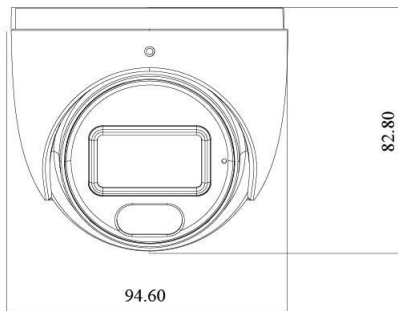

網路高清攝影機

HS-D071WL

- H.265+ / H.265 / H.264+ / H.264 / MJPEG
- 2MP (1920 × 1080)
- ICR 紅外移動濾光片自動切換，實現日夜功能
- 3D 數位降噪/數位寬動態/強光抑制/背光補償
- 支援感興趣區域 (ROI) 編碼
- 支援智能補光
- 20~30m 白光投射距離; 20~30m 紅外夜視距離
- DC12V/PoE 供電
- IP67 防護等級
- 支援三碼流
- 支援 micro SD 卡，最大支援容量 256GB
- 支援 P2P 功能
- 支援 SMD
- 支援跨界偵測、區域入侵偵測、物品遺留遺失偵測、影像異常偵測

HS-D071WL

攝影機	
攝像元件	1 / 2.8 " CMOS
圖像像素	1920 × 1080
電子快門	1 / 3 s ~ 1 / 100,000 s
最低照度	0.008 lux @F1.6, AGC ON; 0 lux with illumination on
鏡頭	固焦 2.8 mm @ F1.6
可視角度	水平視角：107° 垂直視角：56° 對角線視角：126°
白光投射距離	20~30m
紅外線投射距離	20~30m
日夜切換	ICR 自動切換
寬動態	120 dB
背光補償	支援
強光抑制	支援
信噪比	≥ 50dB
數位降噪	3D DNR
鏡頭角度調整	水平: 0°~360°; 垂直: 0°~75°; 旋轉: 0°~360°
影像	
影像壓縮格式	主碼流：H.265+/H.265/H.264+/H.264 子碼流 / 第三碼流： H.265+/H.265/H.264+/H.264/MJPEG
H.265編碼標準	Main Profile@Leve4.1 High Tier
解析度	1080P(1920x1080), 720P(1280x720), D1, VGA(640x480), 480x240, CIF
第一碼流 (S1)	1080P / 720P (30 / 25fps)
第二碼流 (S2)	D1 / VGA / CIF (30 / 25fps)
第三碼流 (S3)	D1 / 480 × 240 / CIF (30 / 25fps)
碼流 (Bit Rate)	64 Kbps ~ 6 Mbps
串流形式	VBR / CBR
影像設置	感興趣區域、飽和度、亮度、色調、對比、寬動態、銳利度、鏡像、翻轉、降噪...等

ROI	支援			
聲音				
音頻格式	G.711 A/U			
聲音輸入	1 CH(線); 1 CH 內建麥克風			
聲音輸出	-			
介面				
網路接口	RJ45			
警報輸入	-			
警報輸出	-			
儲存	支援 micro SD 卡 · 最大支援容量 256GB			
重置	支援			
功能				
遠端監控	瀏覽器 / NVR / NVMS2.0 / APP			
Web瀏覽器	Chrome89.0+/Edge89.0+/Firefox87.0+/ Safari14.0+			
同時上線用戶數	支援最多 6 個用戶同時監控			
通信協議	UDP, IPv4, IPv6, DHCP, NTP, RTSP, RTP, RTCP, RTMP, PPPoE, DDNS, SMTP, FTP, 802.1x, SNMP, UPnP, HTTP, HTTPS, HTTP POST, P2P, QoS			
接口協議	ONVIF			
智能警報	位移偵測, 智慧動檢, SD 卡錯誤, SD 卡滿, IP 地址衝突, 線路斷開, 影像異常			
智能事件	1. 跨界/區域入侵(人/車分類) 2. 物品遺失遺留偵測			
一般功能	浮水印, IP 地址過濾, 影像遮罩, 設備狀態偵測, 斷線回補, 遠端更新, 智能補光, 長廊模式			
安全	影像加密, 韌體加密, HTTPS, 配置加密, 非法登入, IP 地址過濾, 802.1x, HTTP/RTSP 的 Basic 與 Digest 驗證			
PoE 供電	支援, IEEE802.3af			
其他				
電源	DC 12V / PoE			
消耗功率	< 6W			
工作環境	- 10 °C ~ 50 °C (14° F ~ 122° F) 濕度：< 85 % (未凝結)			
尺寸	Φ94.6 × 82.8 mm			
重量	Approx. 450g			
防水等級	IP67			
DORI 距離				
鏡頭	檢測	觀察	辨識	識別
2.8mm	41m(133ft)	16m(53ft)	8m(27ft)	4m(13ft)