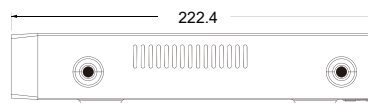

# HS-NK831F

系統	
壓縮模式	H.265S / H.265+ / H.265 / H.264
操作系統	Embedded Linux
影像	
IP 影像輸入	8 CH
錄影解析度	6MP / 5MP / 4MP / 3MP / 1080P / 1280 x 1024 / 960P / 720P / 960H / D1 / CIF
IP 影像輸出	HDMI x 1 : 1920 x 1080 / 1280 x 1024 / 1024 x 768 VGA x 1 : 1920 x 1080 / 1280 x 1024 / 1024 x 768
音訊	
聲音輸入	8 CH IPC 聲音輸入
雙向語音	-
本地輸出	-
音頻格式	G.711 A / U
錄影	
錄影碼流	雙碼流 / 單碼流
錄影模式	手動錄影 / 警報錄影 / 移動錄影 / 智能事件錄影
回放	
最大同時回放頻道	8 CH
搜尋	時間切片 / 時間 / 事件 / 標籤搜尋 / 智慧搜尋
智能搜尋	重點標示：特定事件紀錄 不同顏色：不同事件紀錄
回放功能	播放 / 暫停 / 正向回放 / 逆向回放 / 數位放大
警報	
警報模式	手動 / 感應 / 位移 / 異常 / 智能事件
警報輸入 (IPC)	8 CH
警報輸入 (NVR)	-
警報輸出 (IPC)	8 CH
警報輸出 (NVR)	-
觸發動作	錄影 / 截圖 / 預設點 / e-mail