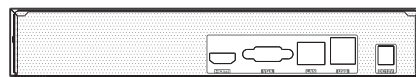

# HS-NK831F

系統	
壓縮模式	H.265S / H.265+ / H.265 / H.264
操作系統	Embedded Linux
影像	
IP 影像輸入	8 CH
錄影解析度	6MP / 5MP / 4MP / 3MP / 1080P / 1280 x 1024 / 960P / 720P / 960H / D1 / CIF
IP 影像輸出	HDMI x 1 : 1920 x 1080 / 1280 x 1024 / 1024 x 768 VGA x 1 : 1920 x 1080 / 1280 x 1024 / 1024 x 768
音訊	
聲音輸入	8 CH IPC 聲音輸入
雙向語音	-
本地輸出	-
音頻格式	G.711 A / U
錄影	
錄影碼流	雙碼流 / 單碼流
錄影模式	手動錄影 / 警報錄影 / 移動錄影 / 智能事件錄影
回放	
最大同時回放頻道	8 CH
搜尋	時間切片 / 時間 / 事件 / 標籤搜尋 / 智慧搜尋
智能搜尋	重點標示：特定事件紀錄 不同顏色：不同事件紀錄
回放功能	播放 / 暫停 / 正向回放 / 逆向回放 / 數位放大
警報	
警報模式	手動 / 感應 / 位移 / 異常 / 智能事件
警報輸入 (IPC)	8 CH
警報輸入 (NVR)	-
警報輸出 (IPC)	8 CH
警報輸出 (NVR)	-
觸發動作	錄影 / 截圖 / 預設點 / e-mail