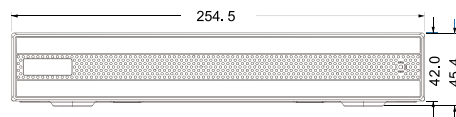

# HS-NK831F

系統	
壓縮模式	H.265S / H.265+ / H.265 / H.264
操作系統	Embedded Linux
影像	
IP 影像輸入	8 CH
錄影解析度	6MP / 5MP / 4MP / 3MP / 1080P / 1280 x 1024 / 960P / 720P / 960H / D1 / CIF
IP 影像輸出	HDMI x 1 : 1920 x 1080 / 1280 x 1024 / 1024 x 768 VGA x 1 : 1920 x 1080 / 1280 x 1024 / 1024 x 768
音訊	
聲音輸入	8 CH IPC 聲音輸入
雙向語音	-
本地輸出	-
音頻格式	G.711 A / U
錄影	
錄影碼流	雙碼流 / 單碼流
錄影模式	手動錄影 / 警報錄影 / 移動錄影 / 智能事件錄影
回放	
最大同時回放頻道	8 CH
搜尋	時間切片 / 時間 / 事件 / 標籤搜尋 / 智慧搜尋
智能搜尋	重點標示：特定事件紀錄 不同顏色：不同事件紀錄
回放功能	播放 / 暫停 / 正向回放 / 逆向回放 / 數位放大
警報	
警報模式	手動 / 感應 / 位移 / 異常 / 智能事件
警報輸入 (IPC)	8 CH
警報輸入 (NVR)	-
警報輸出 (IPC)	8 CH
警報輸出 (NVR)	-
觸發動作	錄影 / 截圖 / 預設點 / e-mail

介面裝置	
網路接口	RJ45 100 Mbps x 1
USB 介面	USB 2.0 x 2
網路	
連線模式	TCP / IP, PPPoE, DHCP, DNS, DDNS, UPnP, NTP, SMTP, HTTP, HTTPS, 802.1x, SNMP, RTSP, ONVIF, etc.
上傳 / 下載頻寬	64 Mbps / 64 Mbps
同時上線用戶數	支援最多 10 個用戶同時監控 ▲
遠端控制	顯示 / 回放 / 備份 / 參數設定 / PTZ 操作
儲存	
容量	每個硬碟最高支援至 10TB
備份	
本地備份	USB 硬碟 / 行動硬碟 (有限制)
遠端備份	支援
行動監控	
系統平台	iOS / Andriod
其他	
電源	DC12V / 1.5A
消耗功率	≤ 5W (without HDD)
尺寸 (mm)	255 x 222 x 45 (W x D x H)
工作溫度	-10 ~ 50 °C
工作濕度	10% ~ 90% humidity
重量 (KG)	1.2