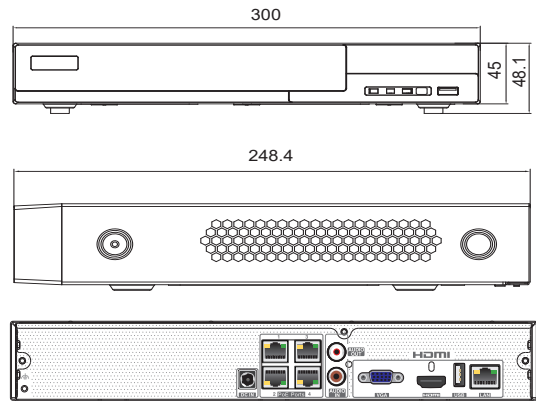

## NVR 網路型 錄放影機

- 支援 4 CH PoE 獨立供電 .
- IP 攝影機隨插即用不需要任何設定 .
- 支援多碼流 . 可在網路與本機端設定不同的碼流
- 支援手機瀏覽 (iPhone / iPad / Android)
- 雙向語音溝通
- 硬碟資料保留天數設定
- USB 或遠端韌體程式更新
- 支援 4CH 回放 1 / 4 CH
- 使用者權限管理
- 多用戶在線同時進行觀看
- 錄影檔案保護鎖定
- 錄影資料可直接 AVI 轉檔備份
- 支援瀏覽器
- 支援 ONVIF / RTSP 連線

## HS-PL4311

系統	
壓縮模式	H.265S / H.265+ / H.265 / H.264
操作系統	Embedded Linux
影像	
IP 影像輸入	4 CH
錄影解析度	8MP / 6MP / 5MP / 4MP / 3MP / 1080P / 1280 x 1024 / 960P / 720P / 960H / D1 / CIF
IP 影像輸出	HDMI x 1: 4K / 1080P / 1280 x 1024 / 1024 x 768 VGA x 1: 1080P / 1280 x 1024 / 1024 x 768
音訊	
聲音輸入	4 CH IPC 聲音輸入
雙向語音	RCA x 1
本地輸出	RCA x 1
音頻格式	G.711 A / U
錄影	
錄影碼流	雙碼流
錄影模式	手動錄影 / 警報錄影 / 移動錄影 / 智能事件錄影
回放	
最大同時回放頻道	4 CH
搜尋	時間切片 / 時間 / 事件 / 標籤搜尋 / 智慧搜尋
智能搜尋	亮色：特定事件紀錄 不同顏色：不同事件紀錄
回放功能	播放 / 暫停 / 正向回放 / 逆向回放 / 數位放大
警報	
警報模式	手動 / 感應 / 位移 / 異常 / 智能事件
警報輸入 (IPC)	4 CH
警報輸入 (NVR)	-
警報輸出 (IPC)	4 CH
警報輸出 (NVR)	-
觸發動作	錄影 / 截圖 / 預設點 / e-mail

介面裝置	
網路接口	RJ45 1000 Mbps x 1
PoE 接口	RJ45 100 Mbps x 4 (≤ 48W)
PoE 標準	IEEE802.3AF/AT
USB 介面	前面板：USB 2.0 x 1 後面板：USB 2.0 x 1
網路	
連線模式	TCP / IP, IPv4, IPv6, UDP, PPPoE, DHCP, DNS, DDNS, UPnP, NTP, HTTP, SMTP, HTTPS, 802.1x, RTSP, RTP, RTCP, WebSocket, SNMP, IGMP, ONVIF
上傳 / 下載頻寬	80Mbps / 80Mbps
同時上線用戶數	支援多用戶同時監控
遠端控制	顯示 / 回放 / 備份 / 參數設定 / PTZ 操作
儲存	
SATA	1
e-SATA	-
容量	每個硬碟最高支援至 14TB
備份	
本地備份	USB 硬碟 / 行動硬碟 (有限制)
遠端備份	支援
行動監控	
系統平台	iOS / Andriod
其他	
電源	DC48V / 1.25A
消耗功率	≤ 10W (without HDD)
尺寸	300 x 248.4 x 48.1 (W x D x H) mm
工作溫度	-10 ~ 50 °C
工作濕度	10% ~ 90% humidity
重量	1.2 KG