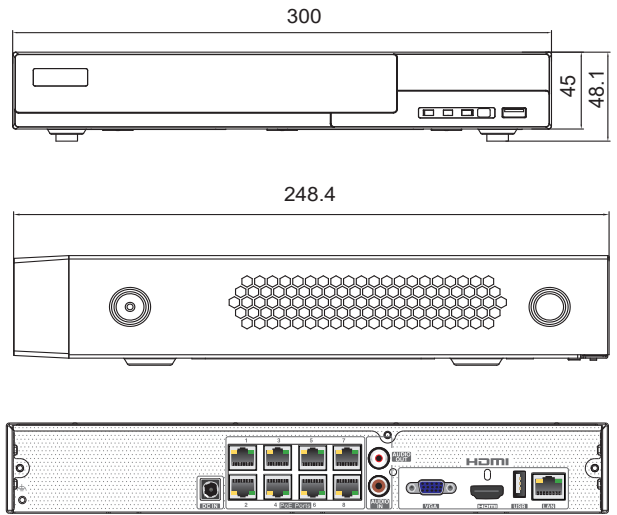

HS-PL8311

NVR 網路型 錄放影機

- 支援 8 CH PoE 獨立供電 .
- IP 攝影機隨插即用不需要任何設定 .
- 支援多碼流 . 可在網路與本機端設定不同的碼流
- 支援手機瀏覽 (iPhone / iPad / Android)
- 雙向語音溝通
- 硬碟資料保留天數設定
- USB 或遠端韌體程式更新
- 支援 8 CH 回放 1 / 4 / 8 CH
- 使用者權限管理
- 多用戶在線同時進行觀看
- 錄影檔案保護鎖定
- 錄影資料可直接 AVI 轉檔備份
- 支援瀏覽器
- 支援 ONVIF / RTSP 連線

HS-PL8311

系統	
壓縮模式	H.265S / H.265+ / H.265 / H.264
操作系統	Embedded Linux
影像	
IP 影像輸入	8 CH
錄影解析度	8MP / 6MP / 5MP / 4MP / 3MP / 1080P / 1280 x 1024 / 960P / 720P / 960H / D1 / CIF
IP 影像輸出	HDMI x 1 : 4K / 1080P / 1280 x 1024 / 1024 x 768 VGA x 1 : 1080P / 1280 x 1024 / 1024 x 768
音訊	
聲音輸入	8 CH IPC 聲音輸入
雙向語音	RCA x 1
本地輸出	RCA x 1
音頻格式	G.711 A / U
錄影	
錄影碼流	雙碼流
錄影模式	手動錄影 / 警報錄影 / 移動錄影 / 智能事件錄影
回放	
最大同時回放頻道	8 CH
回放方式	時間 & 事件搜尋 / 特定時間搜尋 / 標籤搜尋 / 智慧搜尋
回放功能	播放 / 暫停 / 正向回放 / 逆向回放 / 數位放大
警報	
警報模式	手動 / 感應 / 位移 / 異常 / 智能事件
警報輸入 (IPC)	8 CH
警報輸入 (NVR)	-
警報輸出 (IPC)	8 CH
警報輸出 (NVR)	-
觸發動作	錄影 / 截圖 / 預設點 / e-mail

介面裝置	
網路接口	RJ45 1000 Mbps x 1
PoE 接口	RJ45 100 Mbps x 8 (≤ 72W)
PoE 標準	IEEE802.3AF/AT
USB 介面	前面板 : USB 2.0 x 1 後面板 : USB 2.0 x 1
網路	
連線模式	TCP / IP, IPv4, IPv6, UDP, PPPoE, DHCP, DNS, DDNS, UPnP, NTP, HTTP, SMTP, HTTPS, 802.1x, RTSP, RTP, RTCP, WebSocket, SNMP, IGMP, ONVIF
上傳 / 下載頻寬	80Mbps / 80Mbps
同時上線用戶數	支援多用戶同時監控
遠端控制	顯示 / 回放 / 備份 / 參數設定 / PTZ 操作
儲存	
SATA	1
e-SATA	-
容量	每個硬碟最高支援至 14TB
備份	
本地備份	USB 硬碟 / 行動硬碟 (有限制)
遠端備份	支援
行動監控	
系統平台	iOS / Android
其他	
電源	DC 48V / 1.8A
消耗功率	≤ 10 W (without HDD)
尺寸	300 x 248.4 x 48.1 (W x D x H) mm
工作溫度	-10 ~ 50 °C
工作濕度	10% ~ 90% humidity
重量	1.2 KG